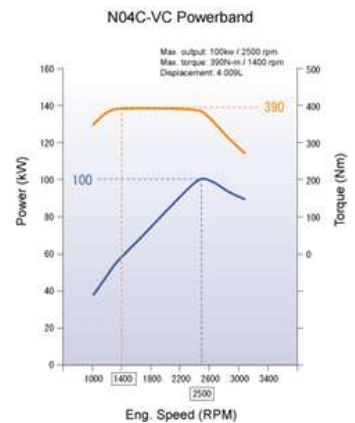

## ► MOTOR

Modelo: HINO N04C  
 Cilindrada: 4,004 lts, 4 Cilindros en línea,  
 4 válvulas por cilindro  
 Inyección: Directa – Sistema Common Rail  
 Potencia: 136 CV / 100 kw @ 2.500 rpm  
 Torque: 390 Nm de 1400 @ 2.500 rpm  
 Norma Euro 4